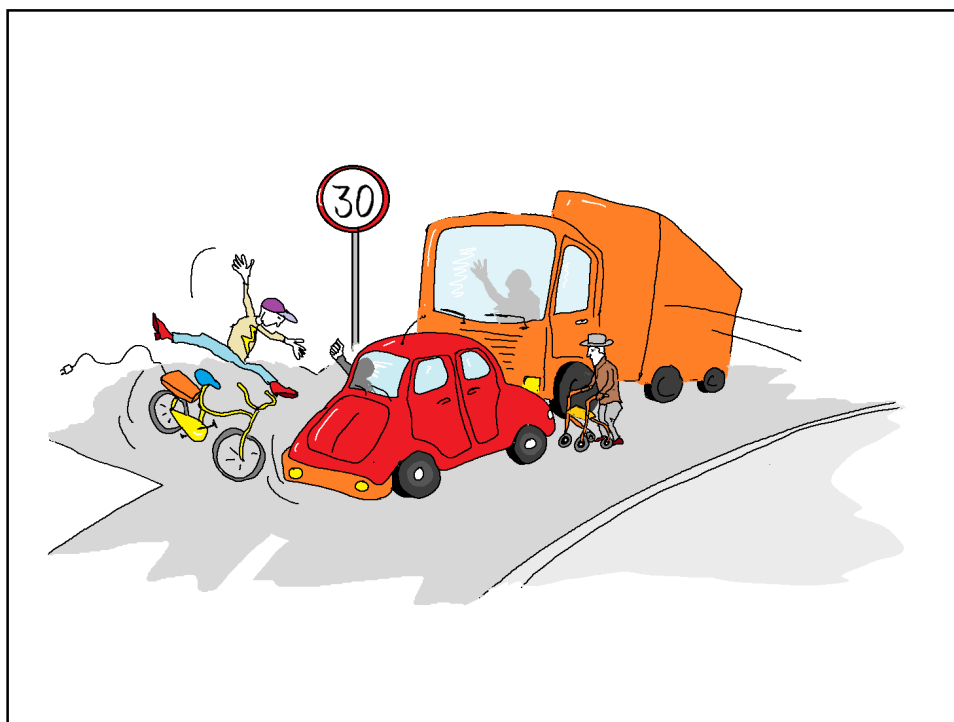

Verkeer & Mobiliteit

- Aankaarten verkeersknelpunten
- Ontsluiting Merenwijk via Willem de Zwijger c.q. Leidse ring
- Onderhoud wegen
- Herinrichting rond de Kopermolen

Afwerking rotondes: wijkvereniging pleitte voor invloed inwoners