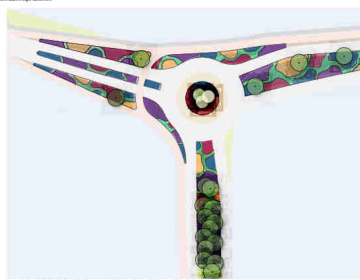

Afwerking rotondes: wijkvereniging pleitte voor invloed inwoners

- Budget is aanwezig
- Maar niet overal wil
- Sterke lobby ingezet
- Uiteindelijk twee varianten afwerking in enquête uitgezet
- 79% van 940 stemmen: vaste planten variant
- Deel gemeente wilde oude lantaarnpalen behouden
- Wijkvereniging heeft bewerkstelligd dat er sierlijke moderne palen met energiezuinige verlichting komen.
- Les: samenwerken met sterke lobby en soms druk is nodig!

Rotondes Merenwijk, inrichtingsvarianten voor het groen

Variant: Vaste Planten

Deze variant bestaat uit de volgende punten

Het verhaal achter deze variant