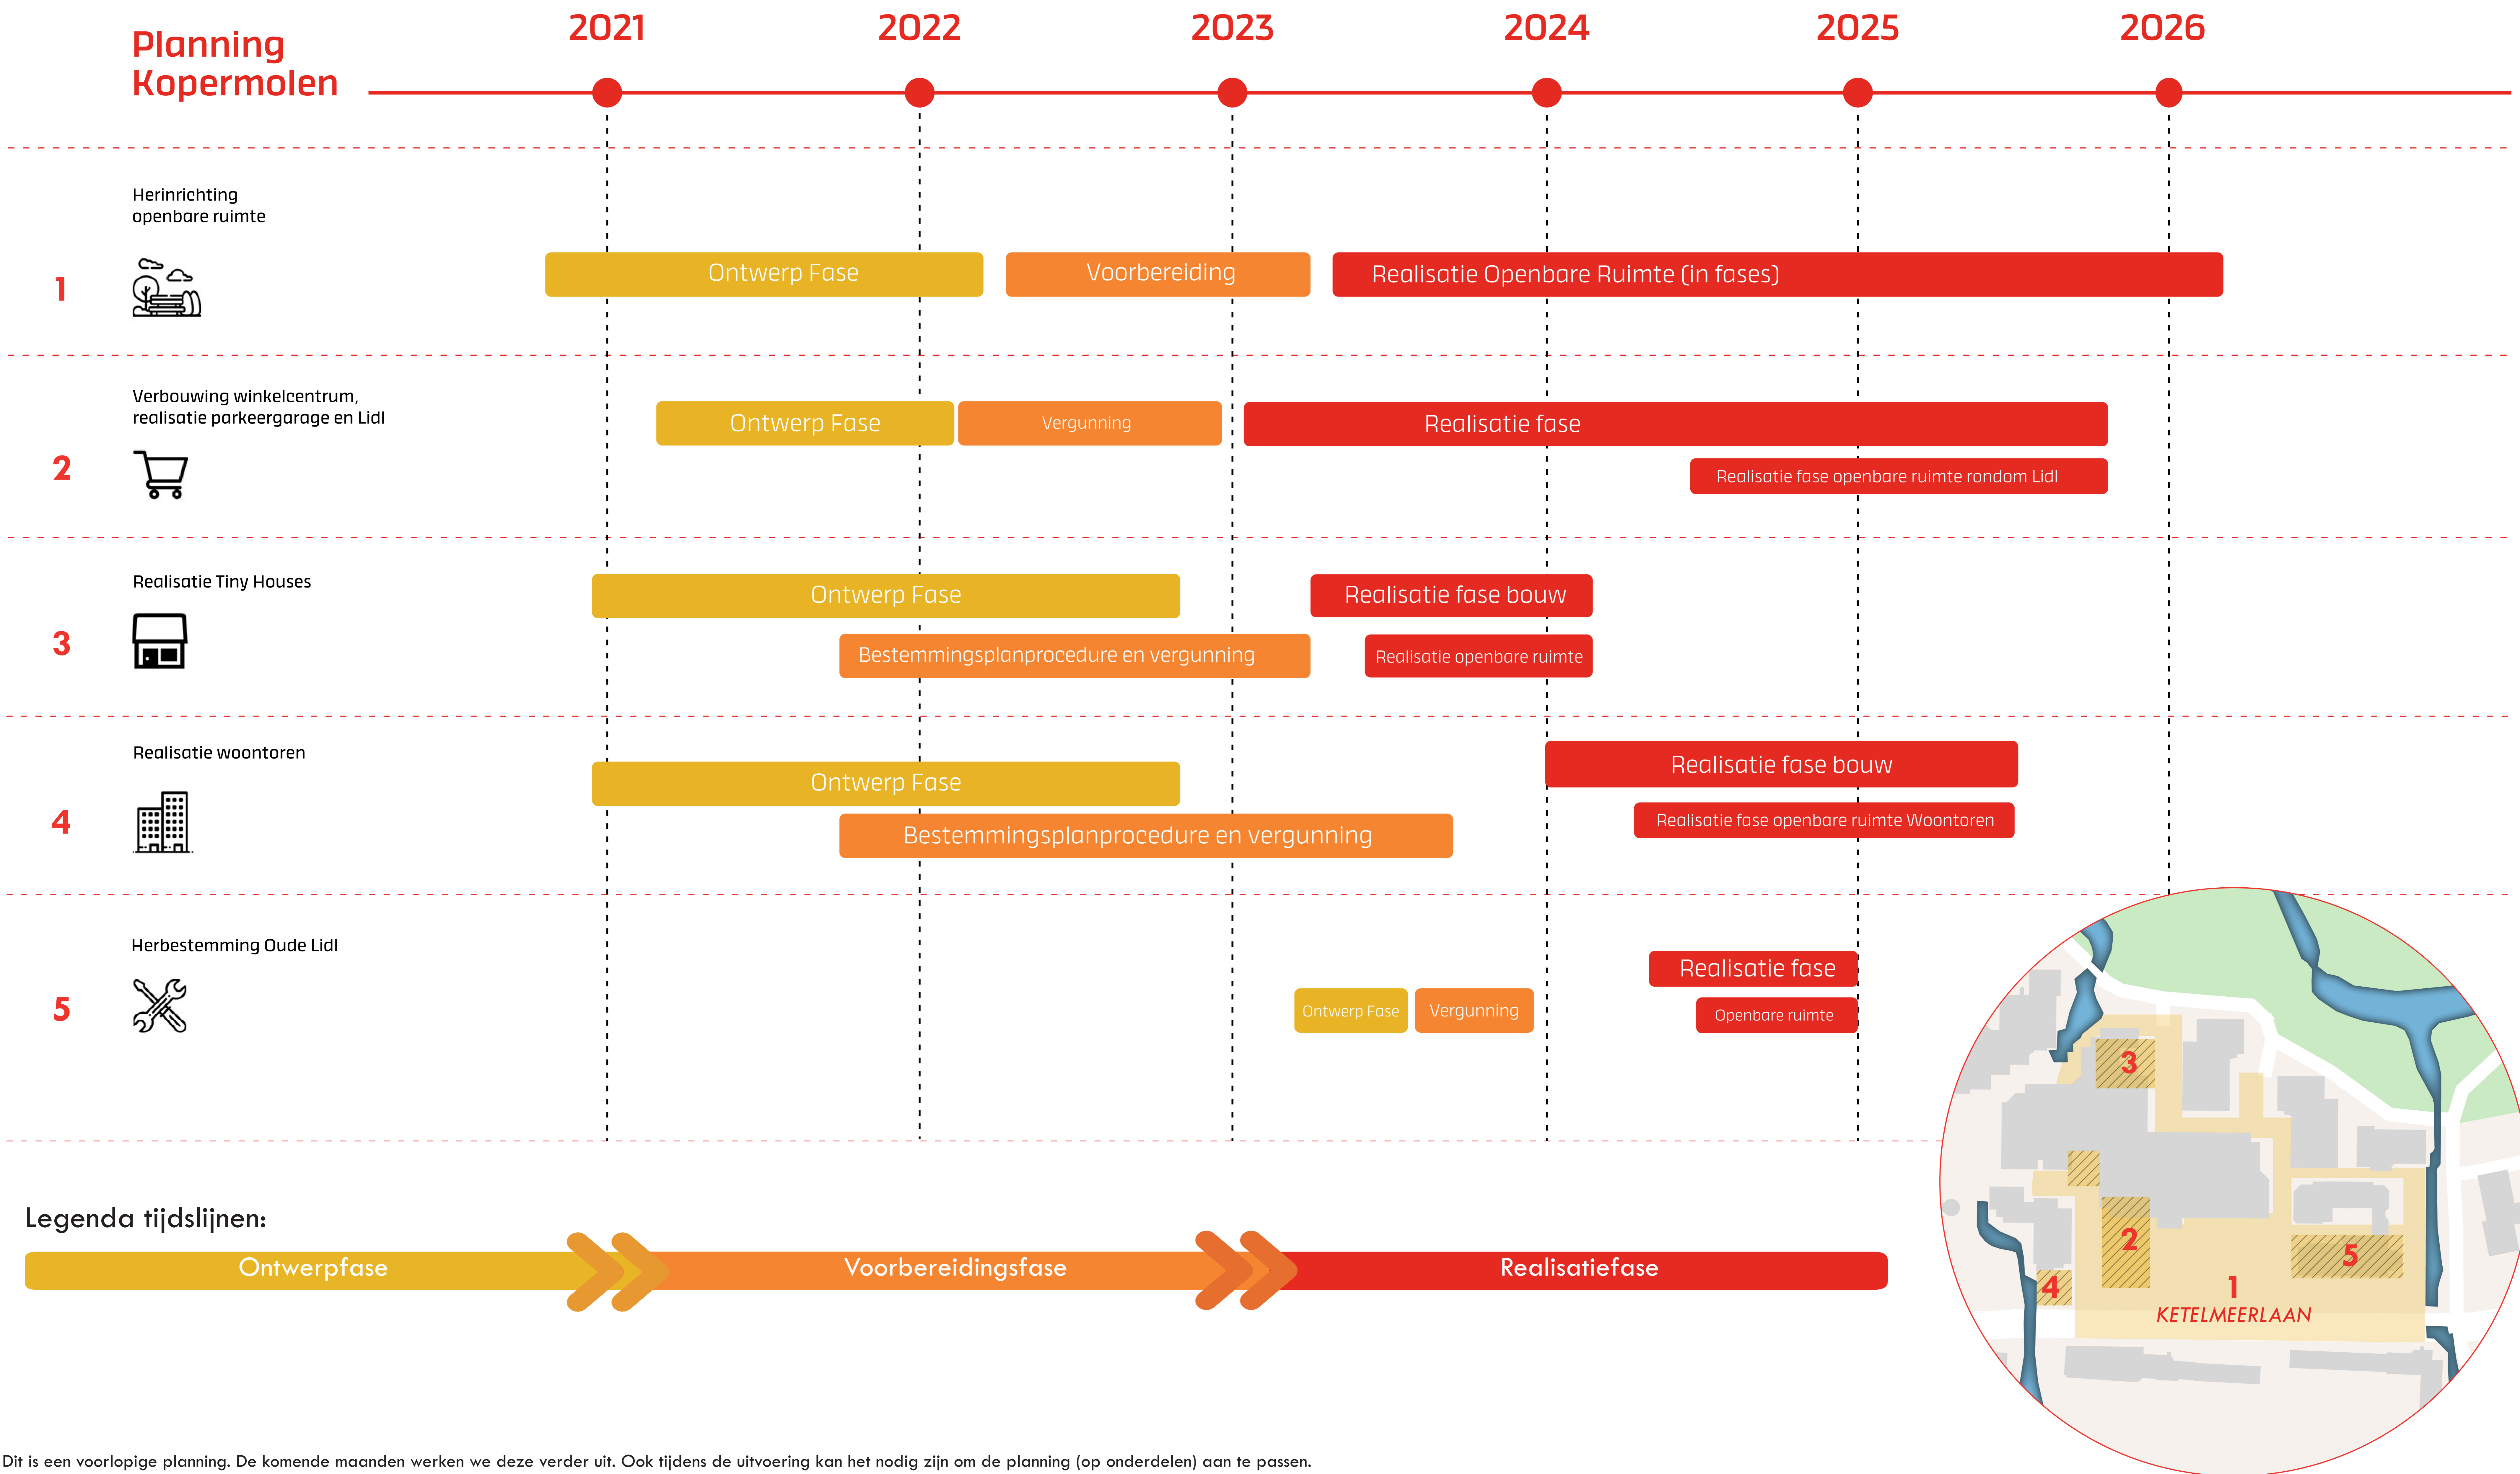

Planning uitvoering herinrichting De Kopermolen

Leiden

Dit is een voorlopige planning. De komende maanden werken we deze verder uit. Ook tijdens de uitvoering kan het nodig zijn om de planning (op onderdelen) aan te passen.